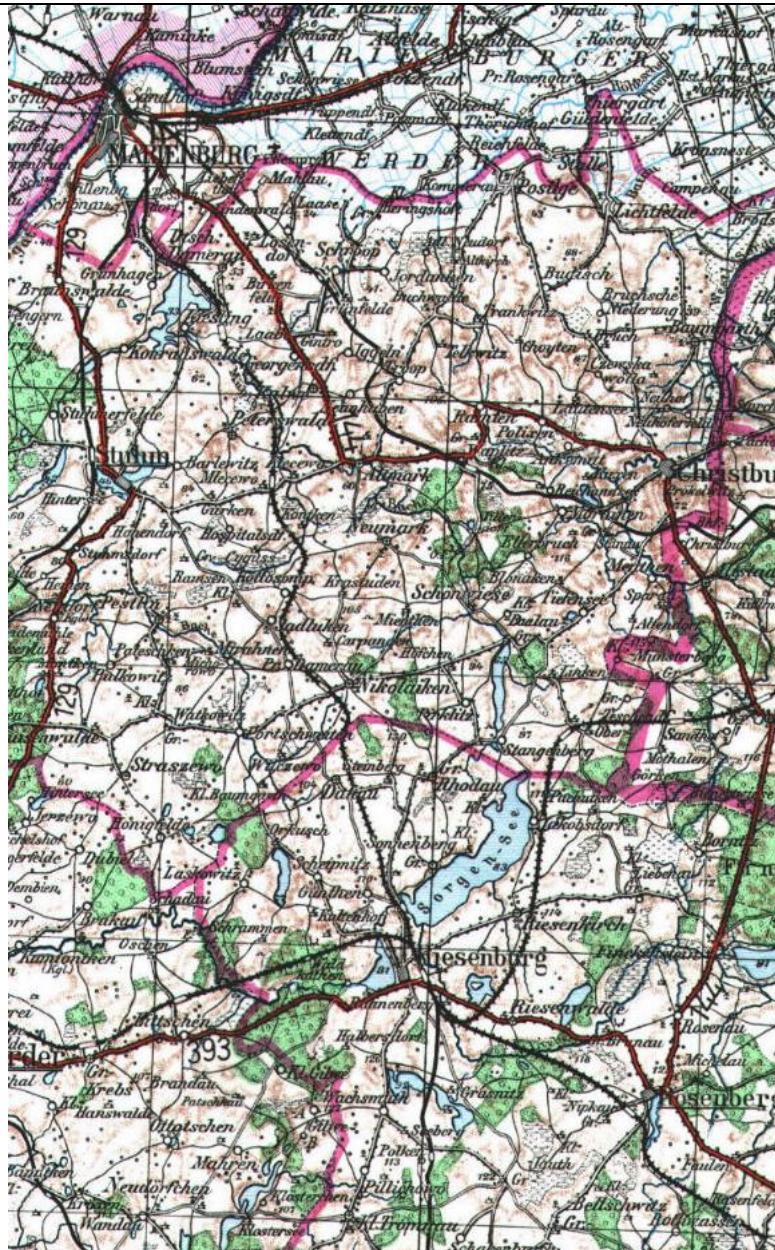

Dannenberg

Faer, Böttcher, Eichler

Dieser Zweig der Familie ist noch am wenigsten erforscht. Der älteste bekannte Vorfahr dieser Familie ist David Dannenberg (72) aus Lichtfelde Krs. Stuhm. Auch sein Sohn David wurde dort geboren, während der Enkel David (18, Foto) in Altfelde, Kreis Marienburg geboren wurde. Er heiratete in Neudörfche (Kreis Marienwerder), wo auch ein Zweig der Familie des Andreas Podlech lebte.

Hier erhoffe ich mir insbesondere durch die Familie Eichler, in der heute reichlich Ahnenforschung getrieben wird, irgendwann einmal weitere Verknüpfungen.